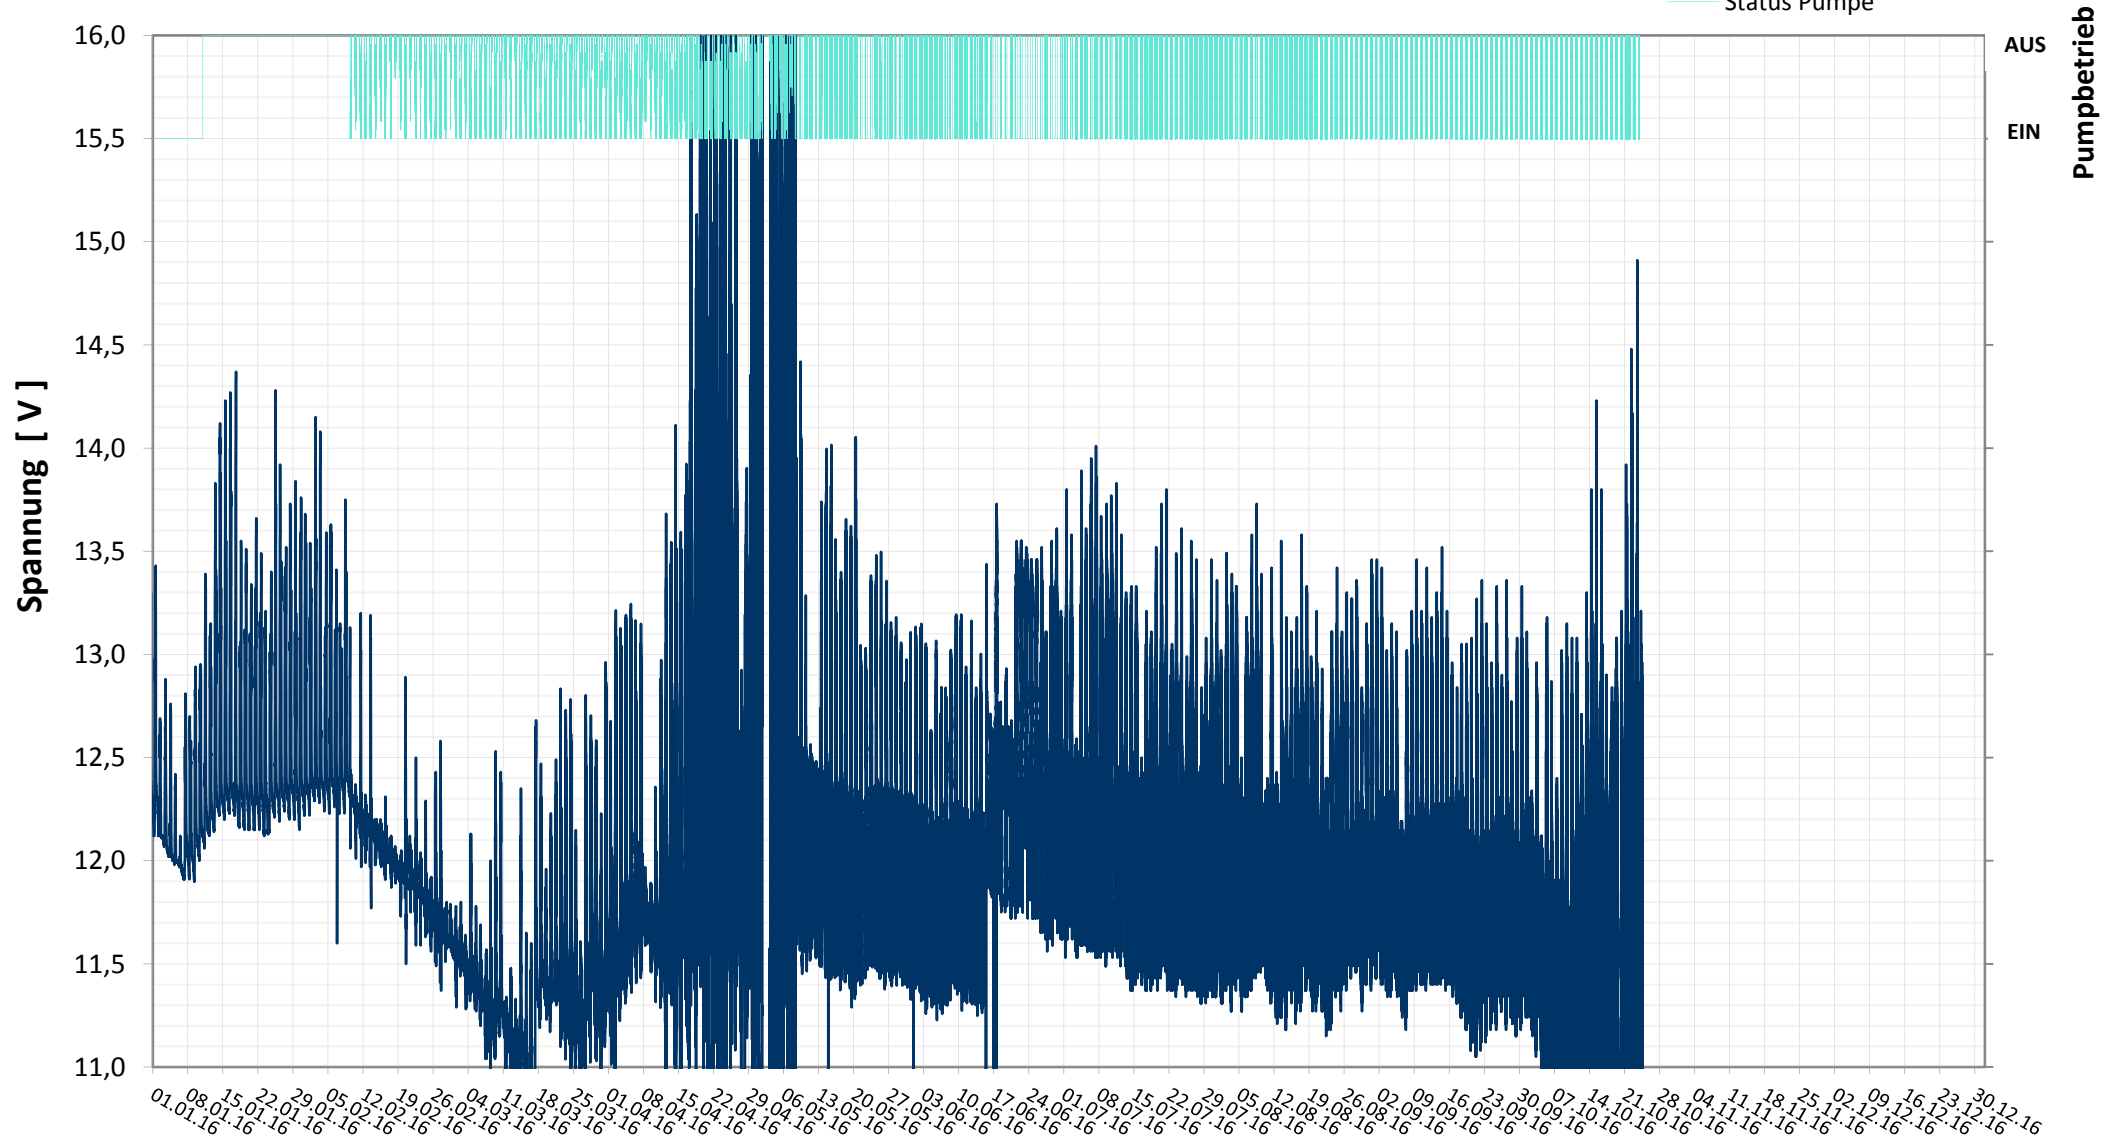

# Online Station ESTERHAZY SEE IVa BATTERIESPANNUNG

— Spannung Datenlogger

— Status Pumpe

Bereinigte 15 Minuten Online Messwerte vorbehaltlich weiterer Detailevaluierung