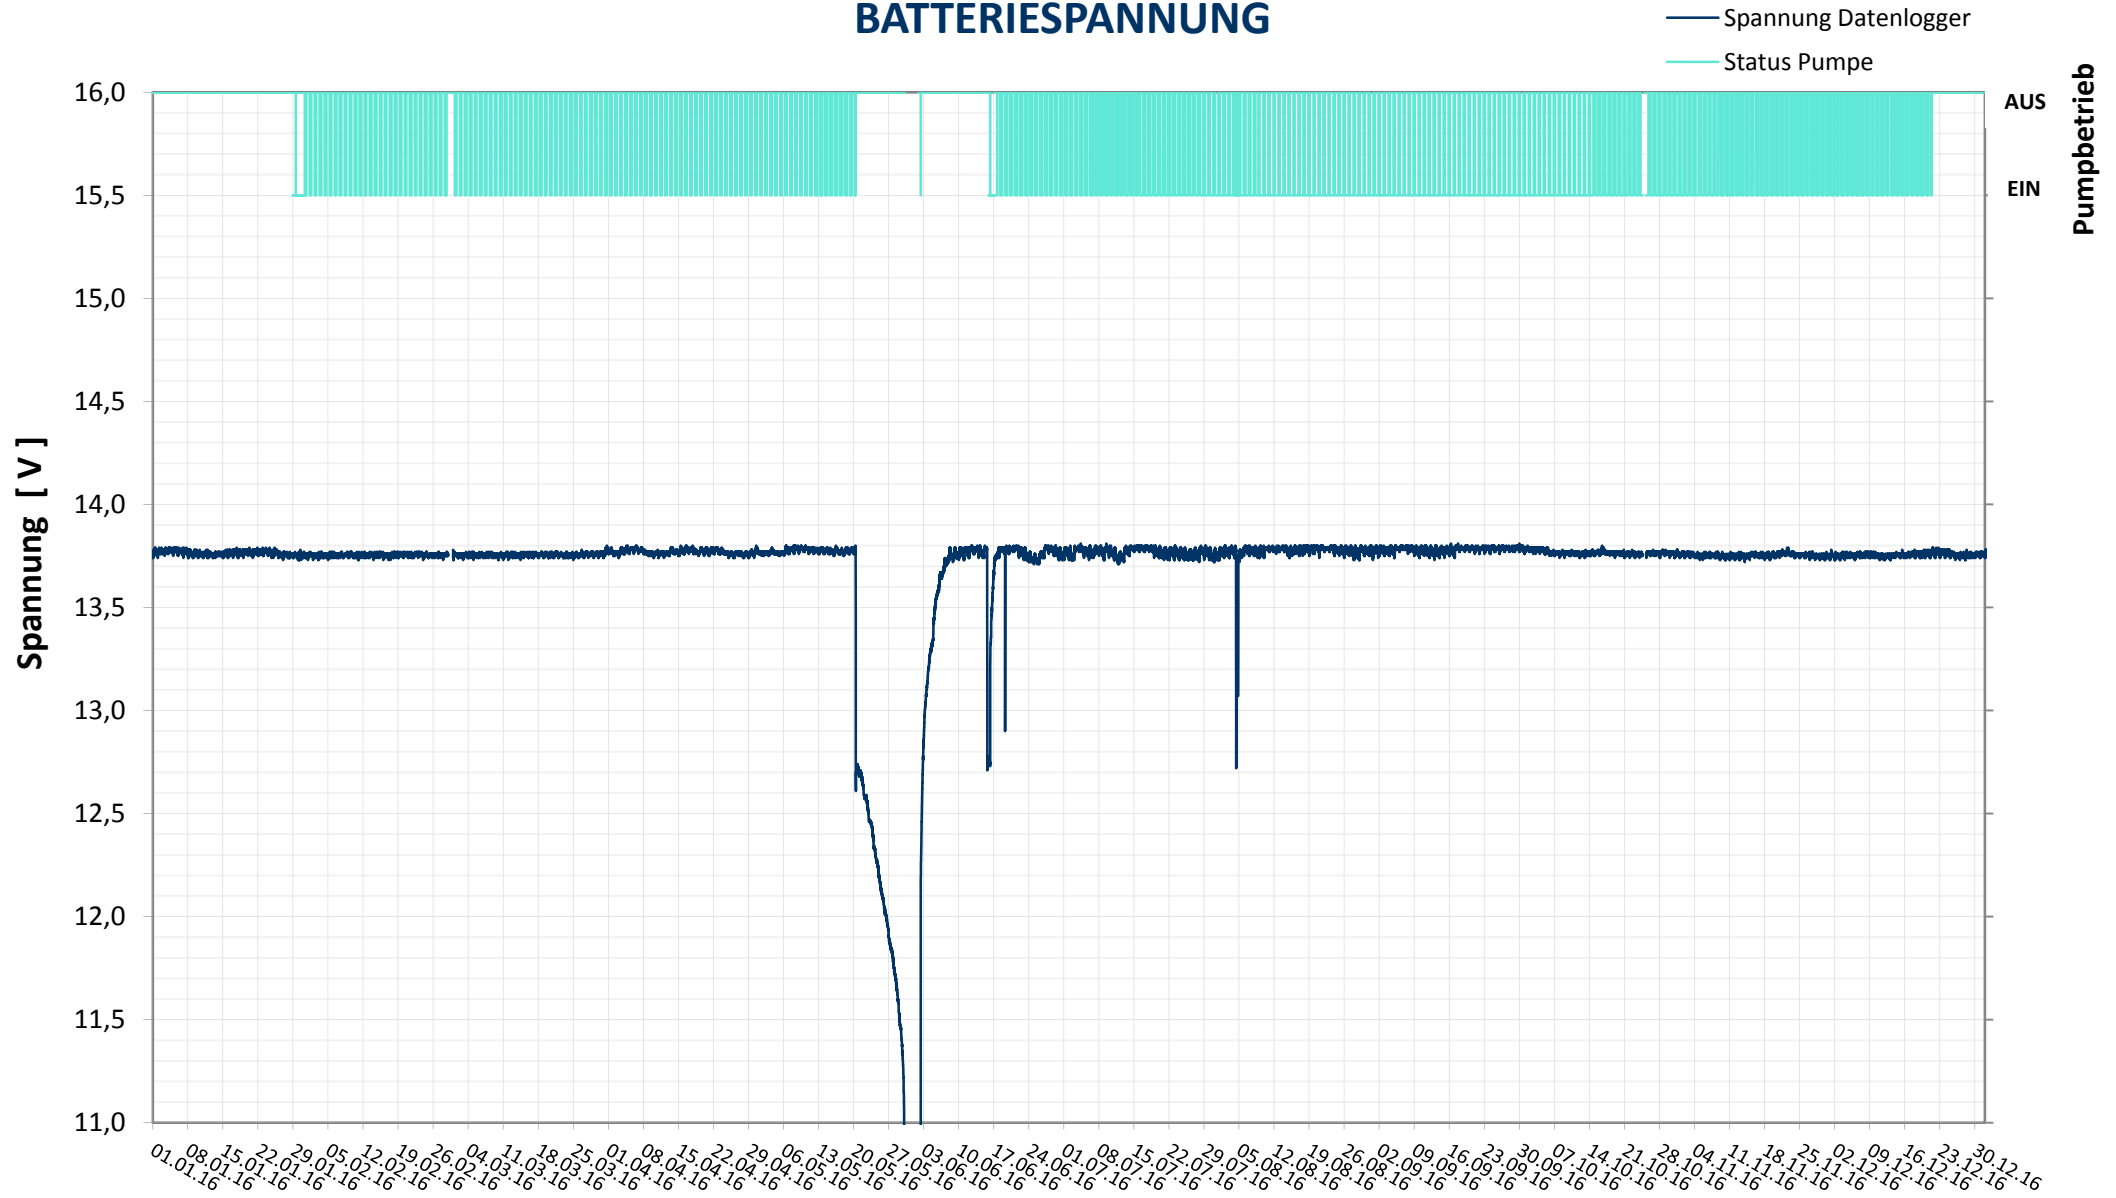

# Online Station ESTERHAZY SEE IV

## BATTERIESPANNUNG

Bereinigte 15 Minuten Online Messwerte vorbehaltlich weiterer Detailevaluierung