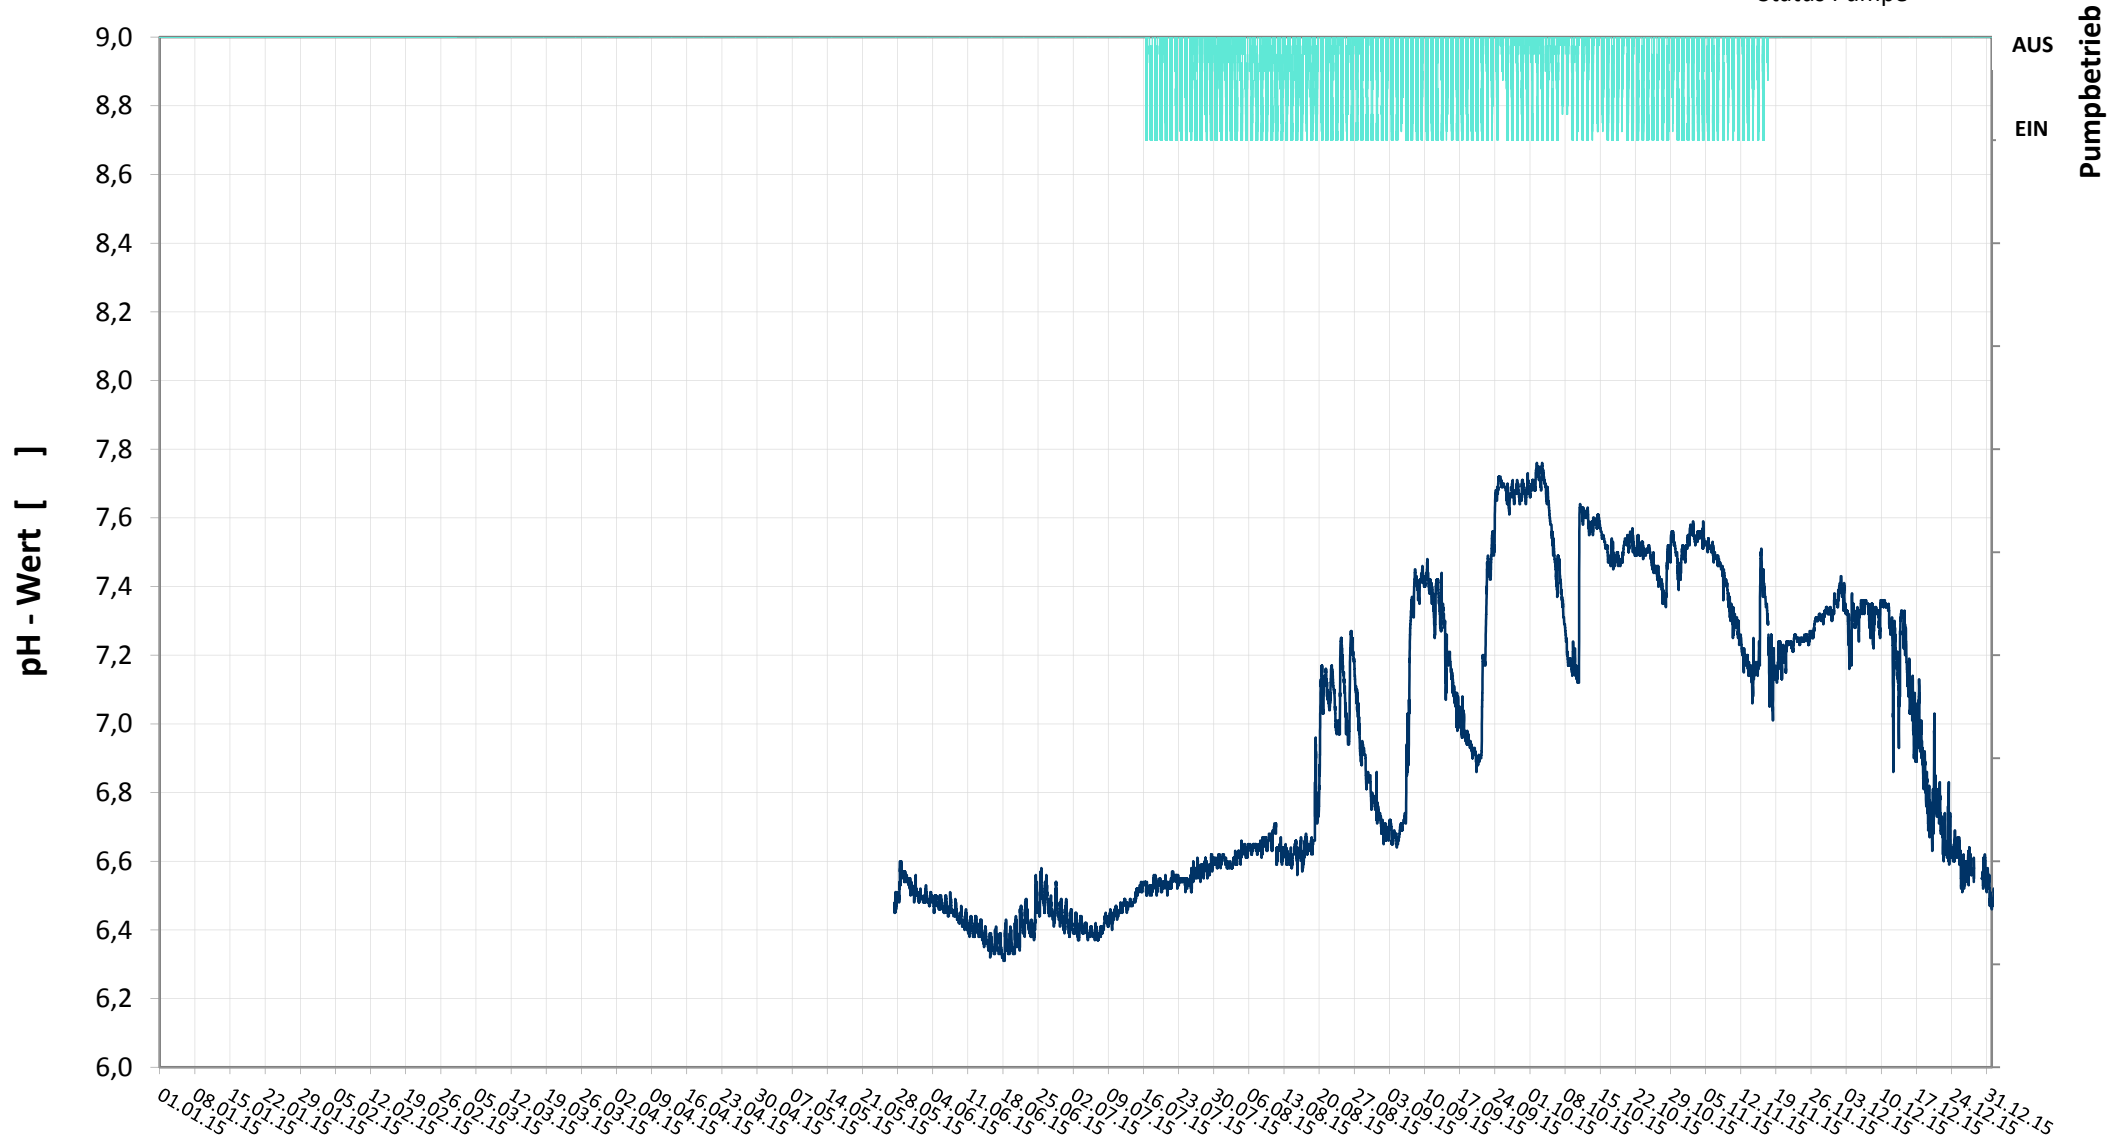

Online Station ESTERHAZY SEE IVa

pH - Wert

— pH Wert

— Status Pumpe

Bereinigte 15 Minuten Online Messwerte vorbehaltlich weiterer Detailevaluierung