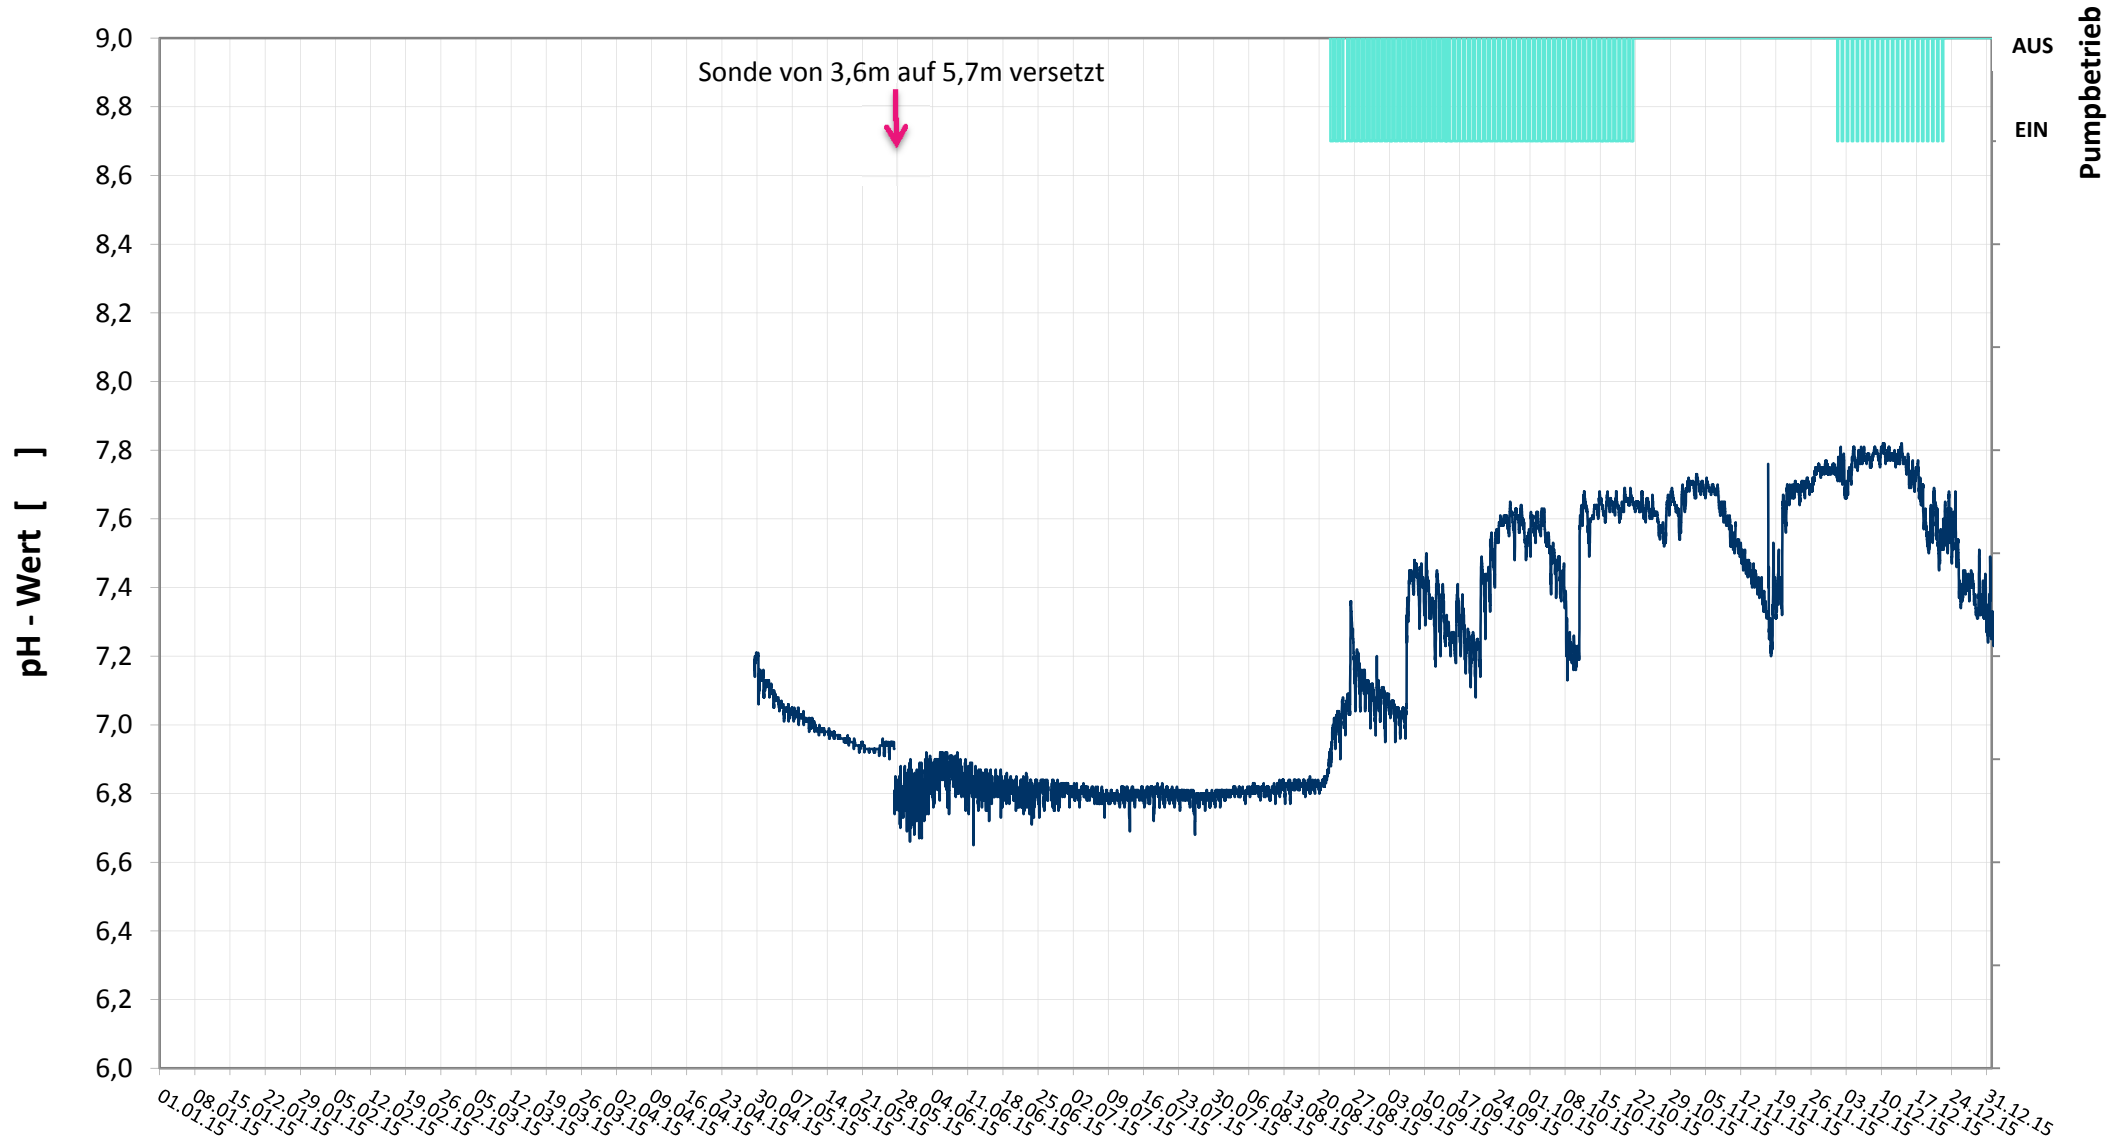

# Online Station ESTERHAZY SEE IV

## pH - Wert

— pH Wert  
— Status Pumpe

Bereinigte 15 Minuten Online Messwerte vorbehaltlich weiterer Detailevaluierung