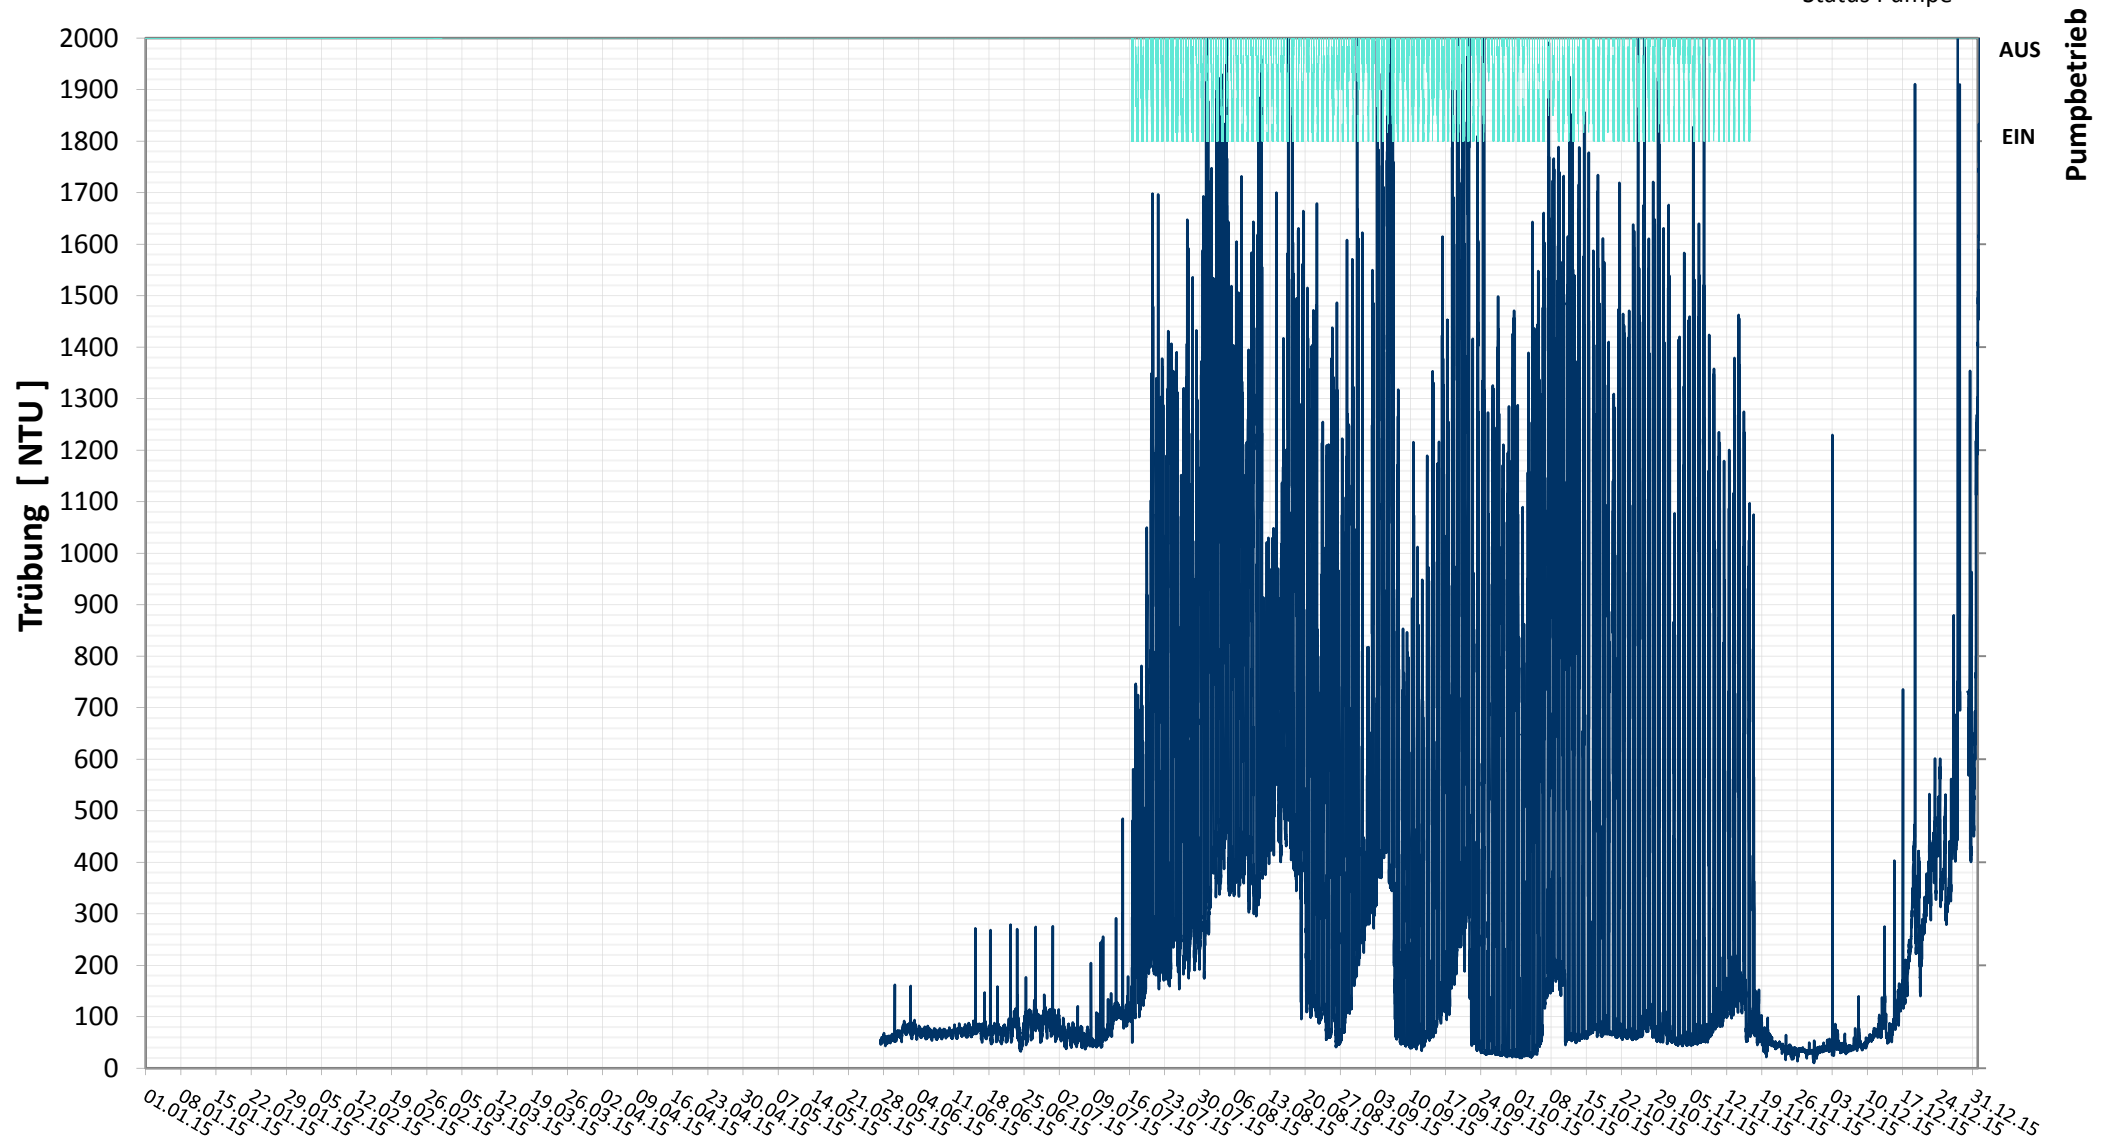

Online Station ESTERHAZY SEE IVa

TRÜBUNG

— Trübung
— Status Pumpe

Bereinigte 15 Minuten Online Messwerte vorbehaltlich weiterer Detailevaluierung