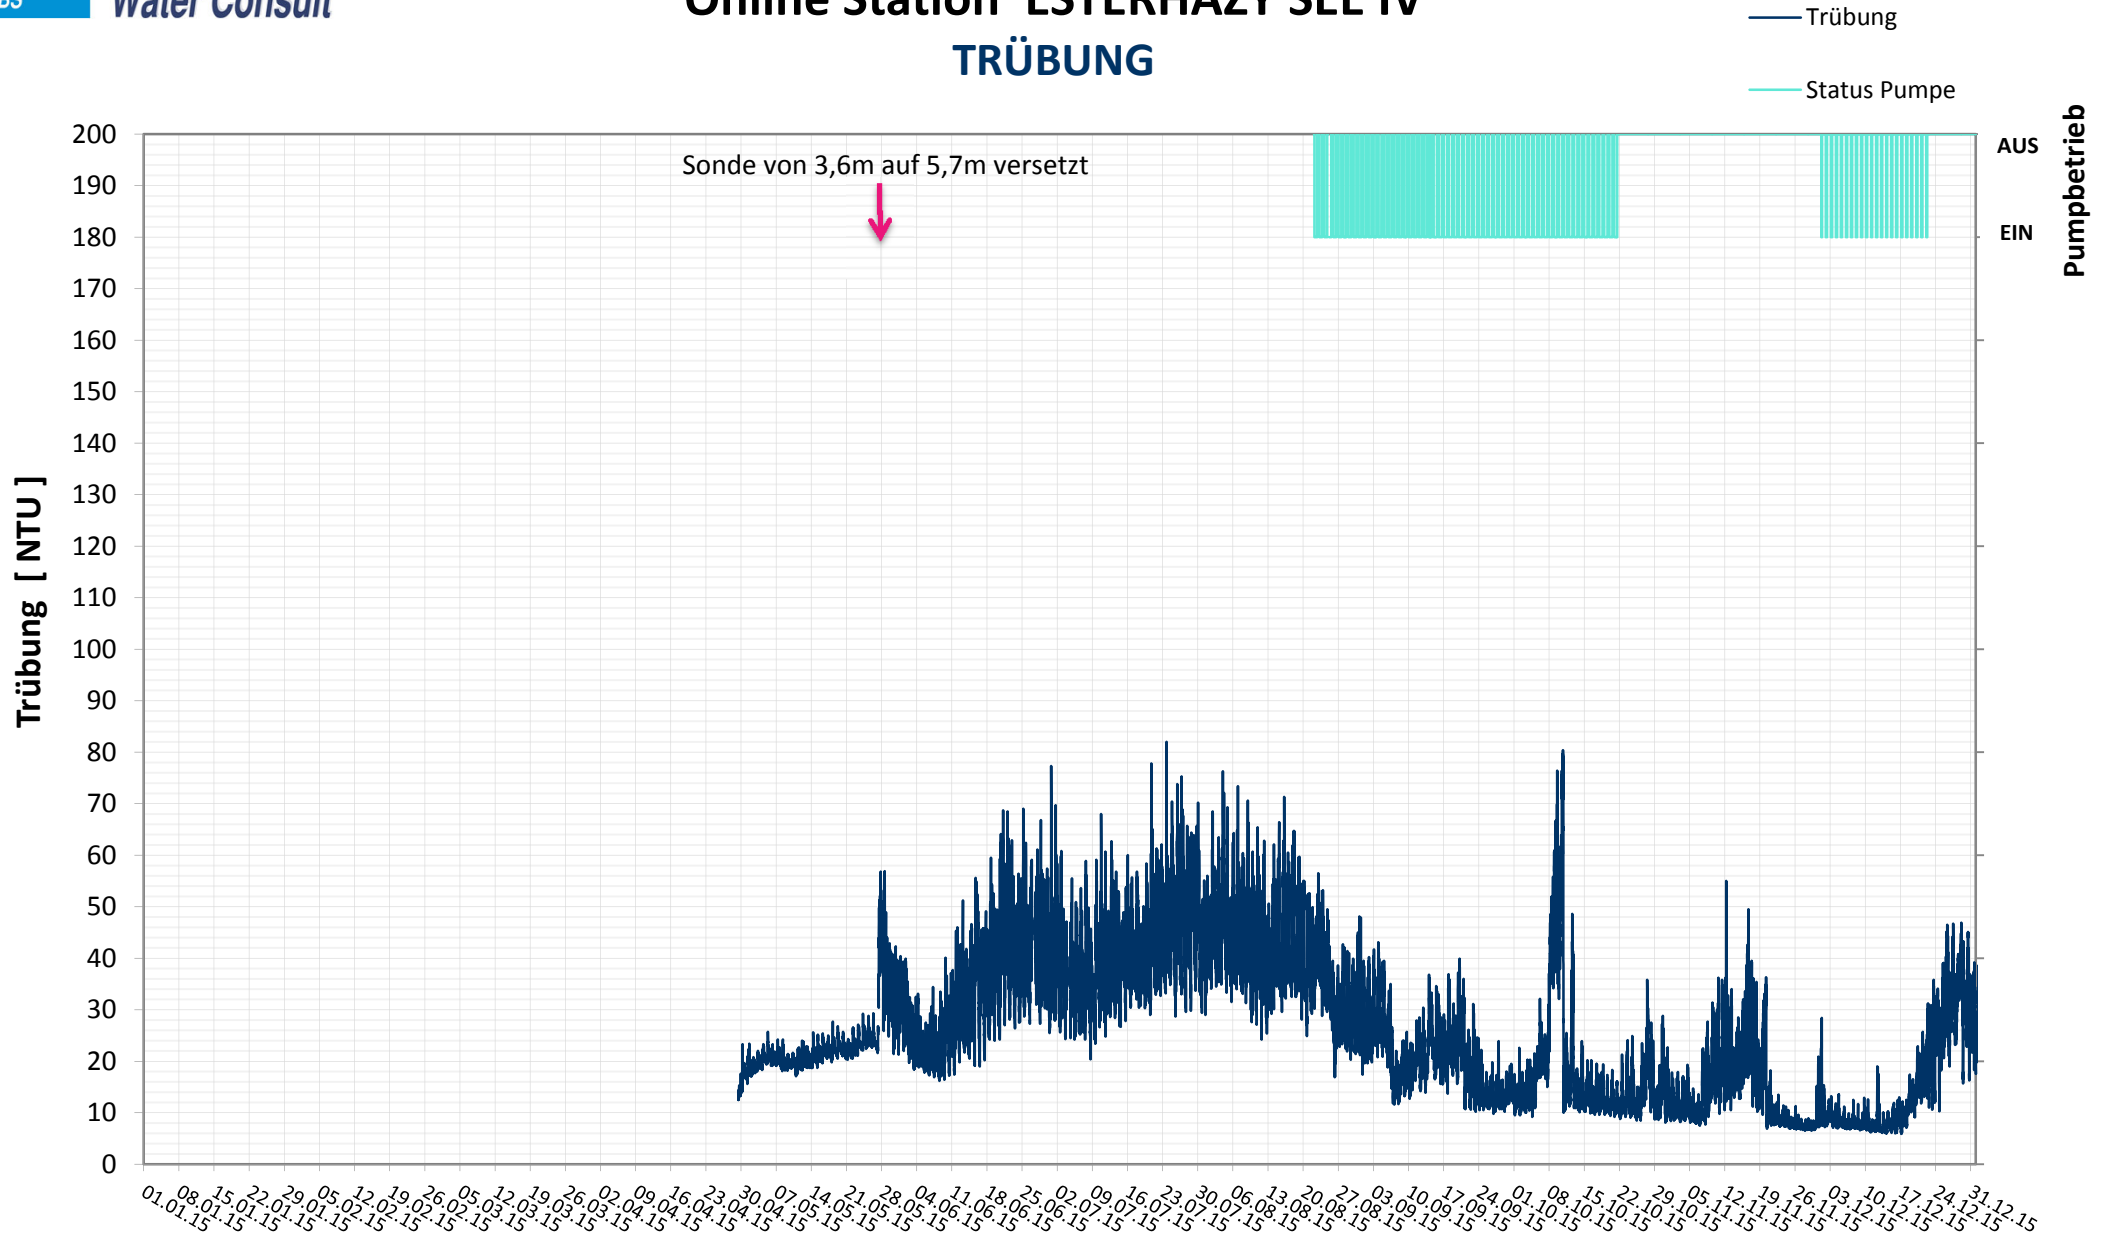

Online Station ESTERHAZY SEE IV

TRÜBUNG

Bereinigte 15 Minuten Online Messwerte vorbehaltlich weiterer Detailevaluierung