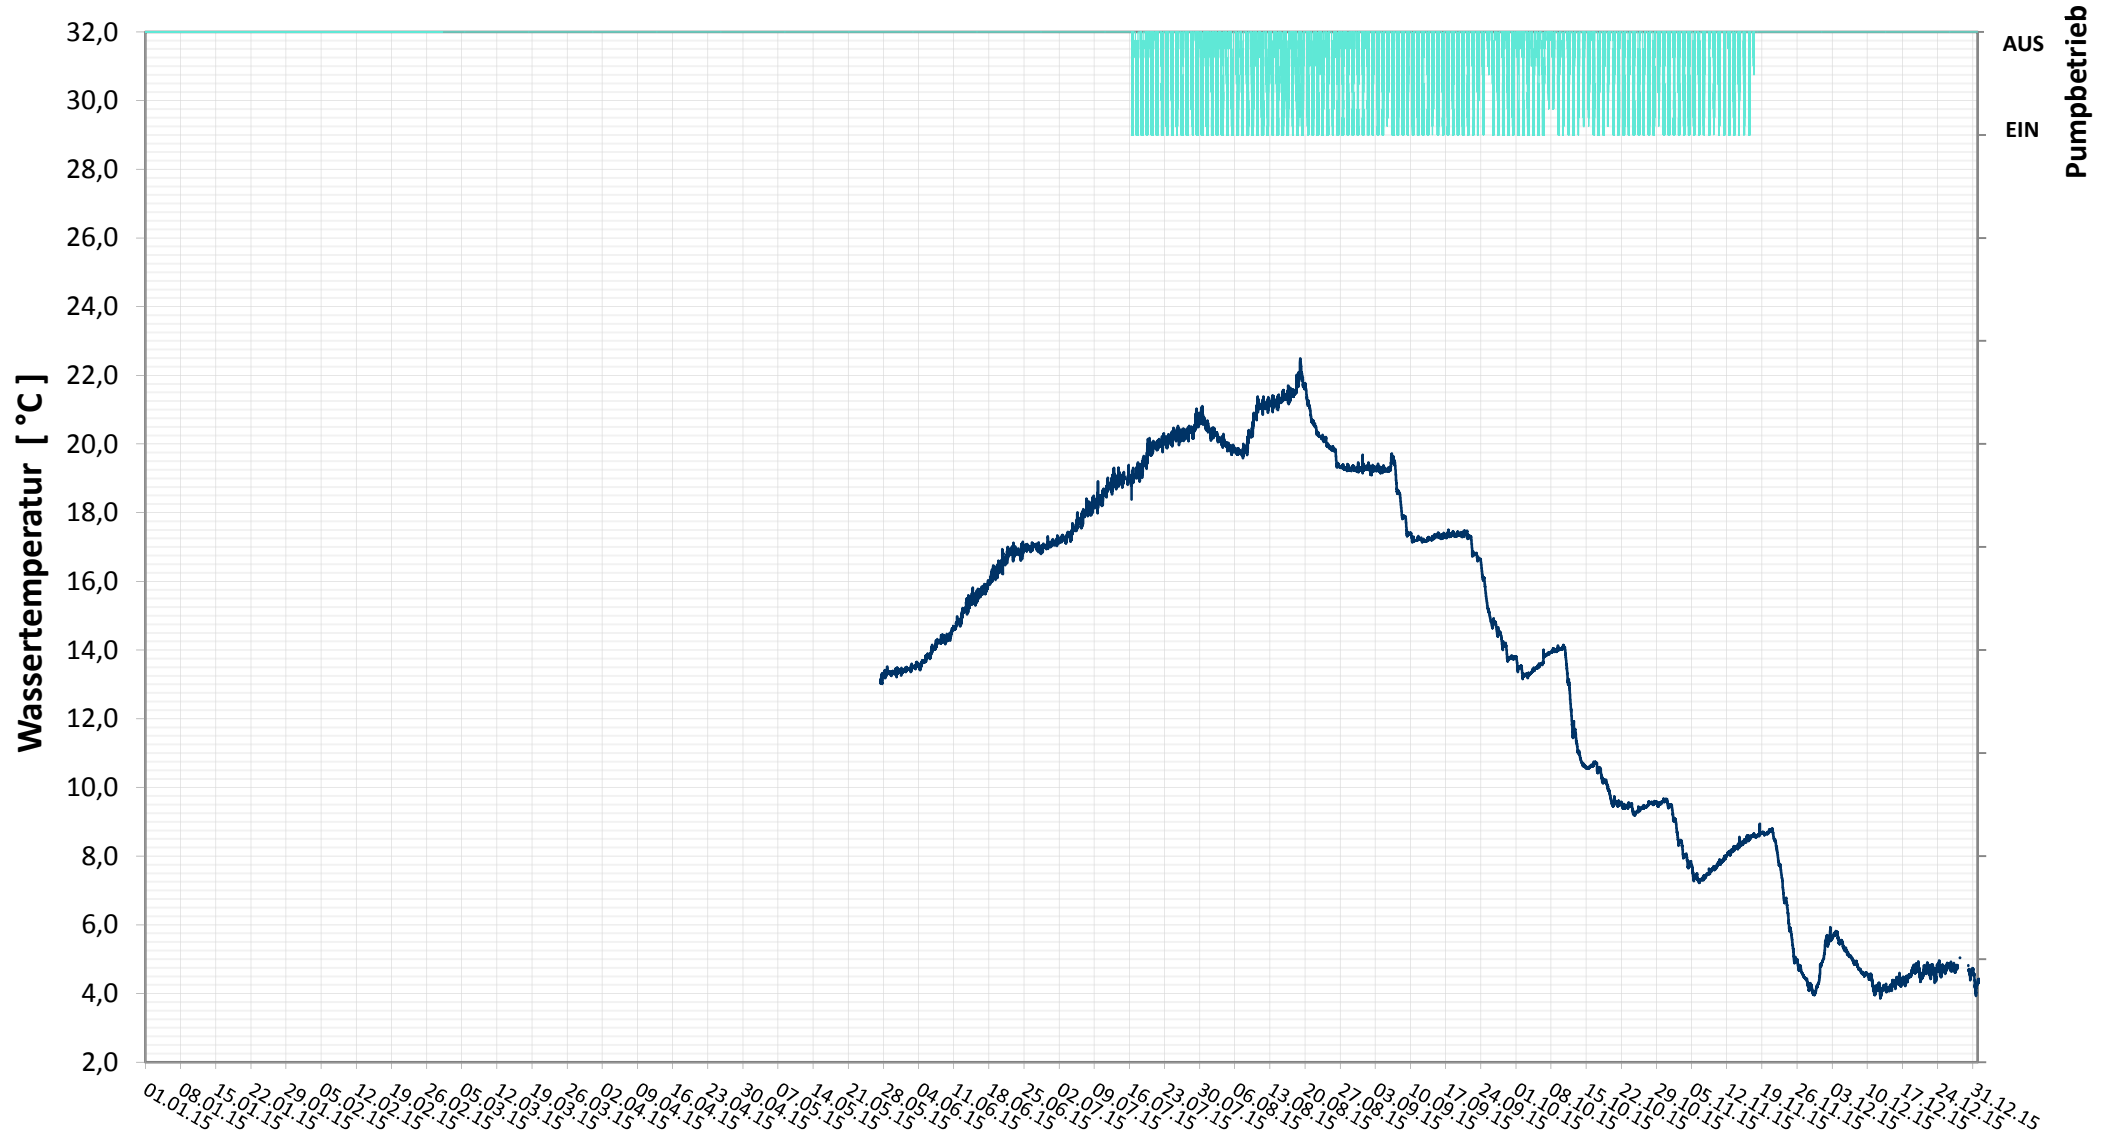

Online Station ESTERHAZY SEE IVa

WASSESTEMPERATUR

— Temperatur
— Status Pumpe

Bereinigte 15 Minuten Online Messwerte vorbehaltlich weiterer Detailevaluierung