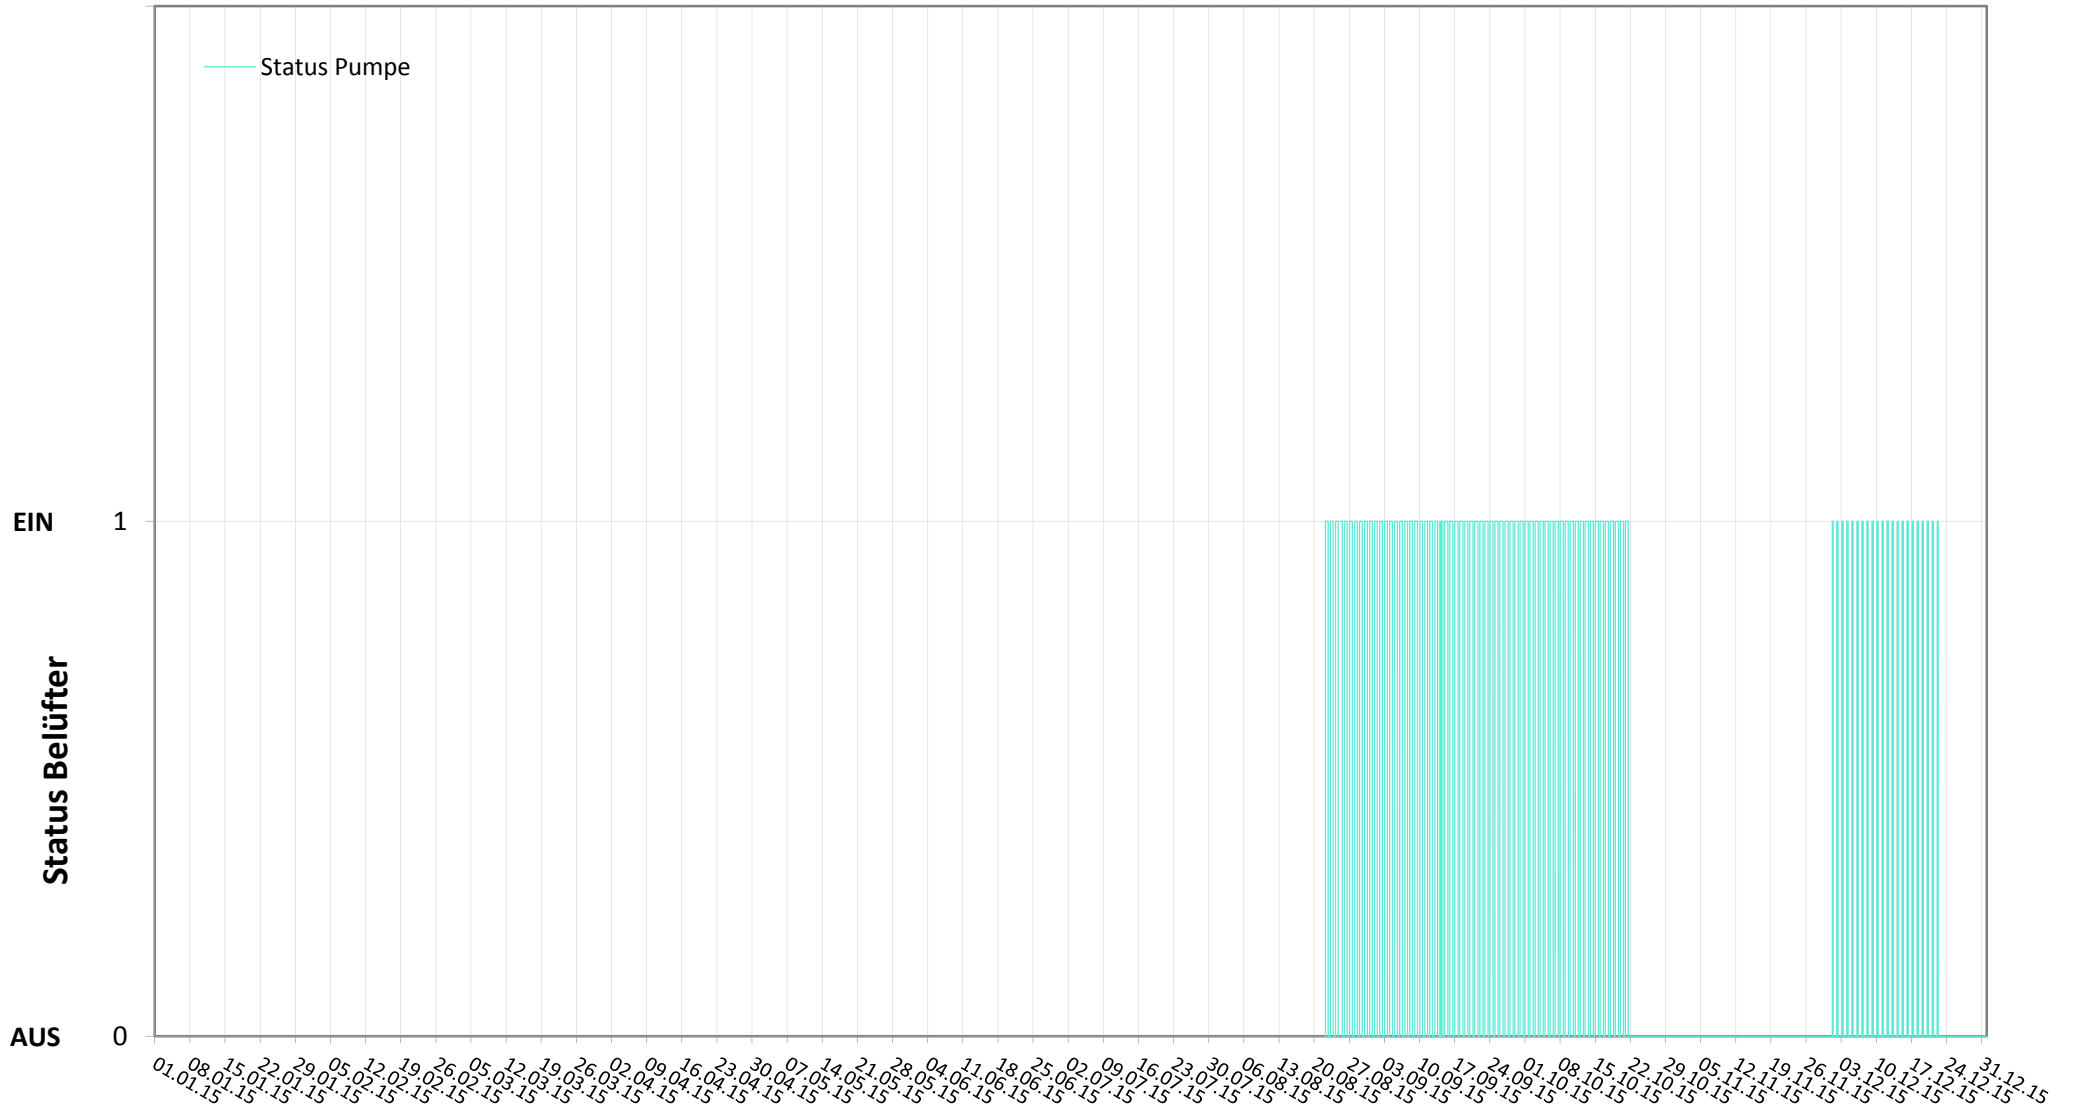

Online Station ESTERHAZY SEE IV BELÜFTUNG EIN / AUS

Bereinigte 15 Minuten Online Messwerte vorbehaltlich weiterer Detailevaluierung