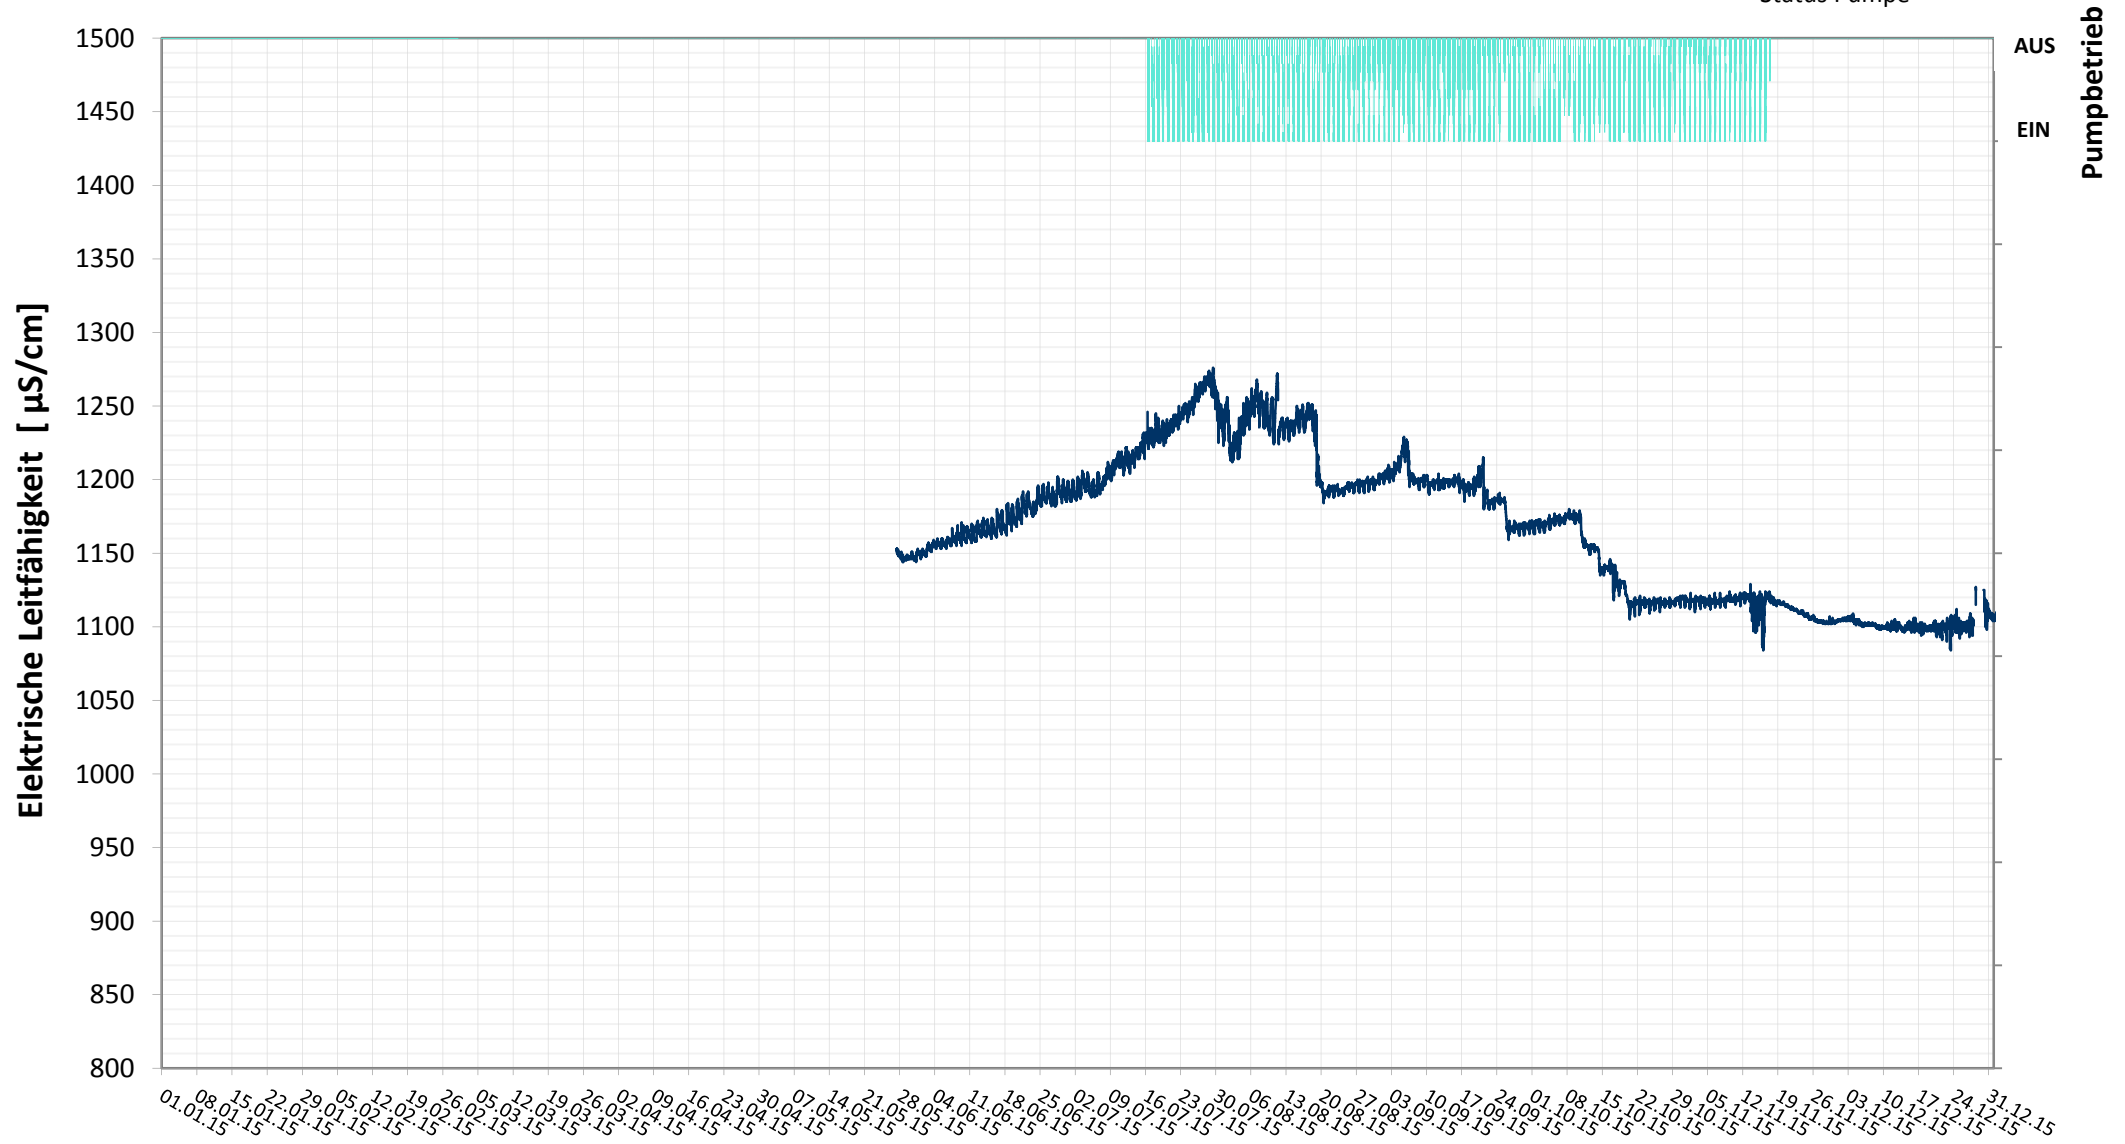

Online Station ESTERHAZY SEE IVa

ELEKTRISCHE LEITFÄHIGKEIT

— Leitfähigkeit
— Status Pumpe

Bereinigte 15 Minuten Online Messwerte vorbehaltlich weiterer Detailevaluierung