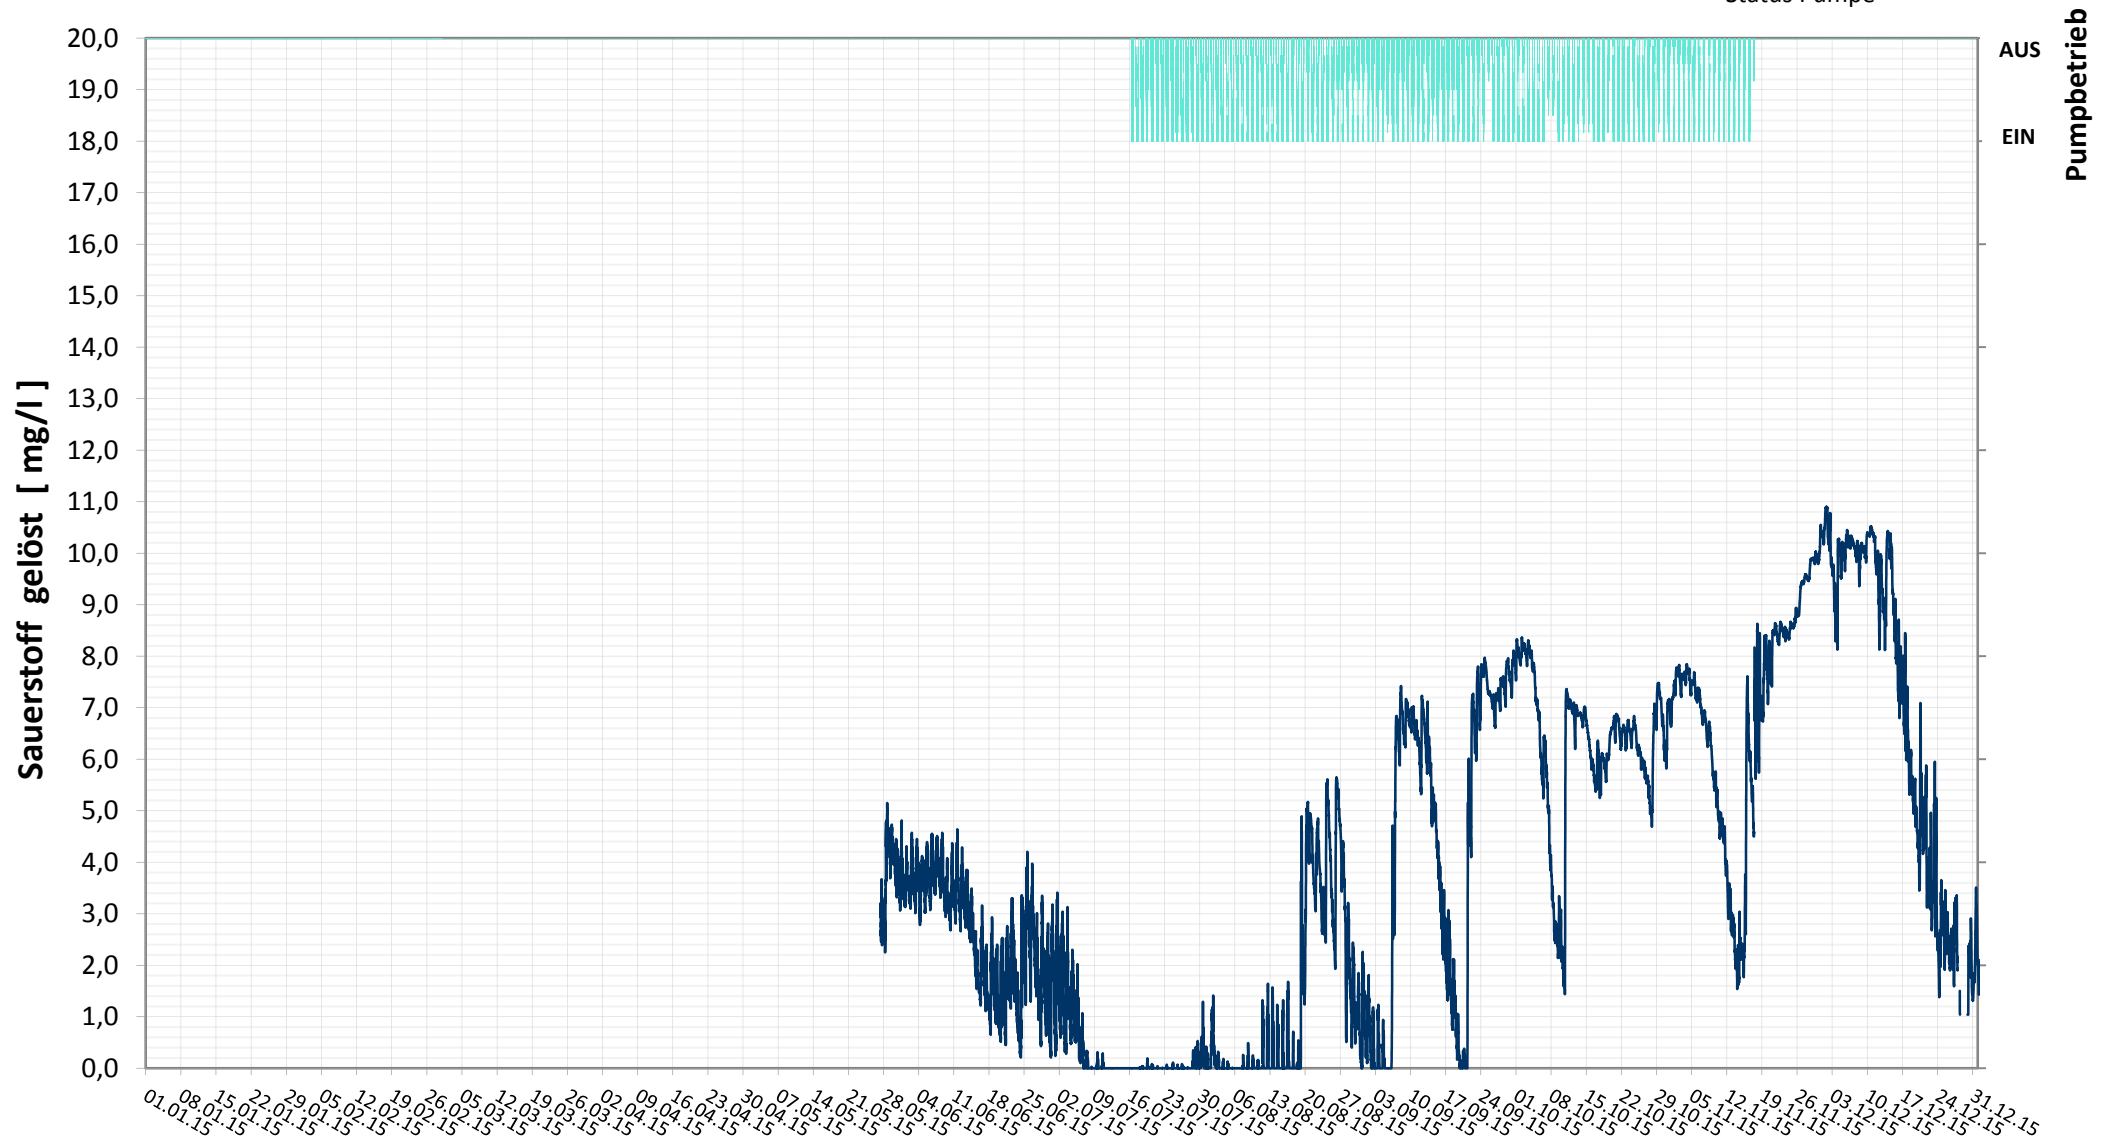

Online Station ESTERHAZY SEE IVa SAUERSTOFF GELÖST

— Sauerstoff gelöst
— Status Pumpe

Bereinigte 15 Minuten Online Messwerte vorbehaltlich weiterer Detailevaluierung