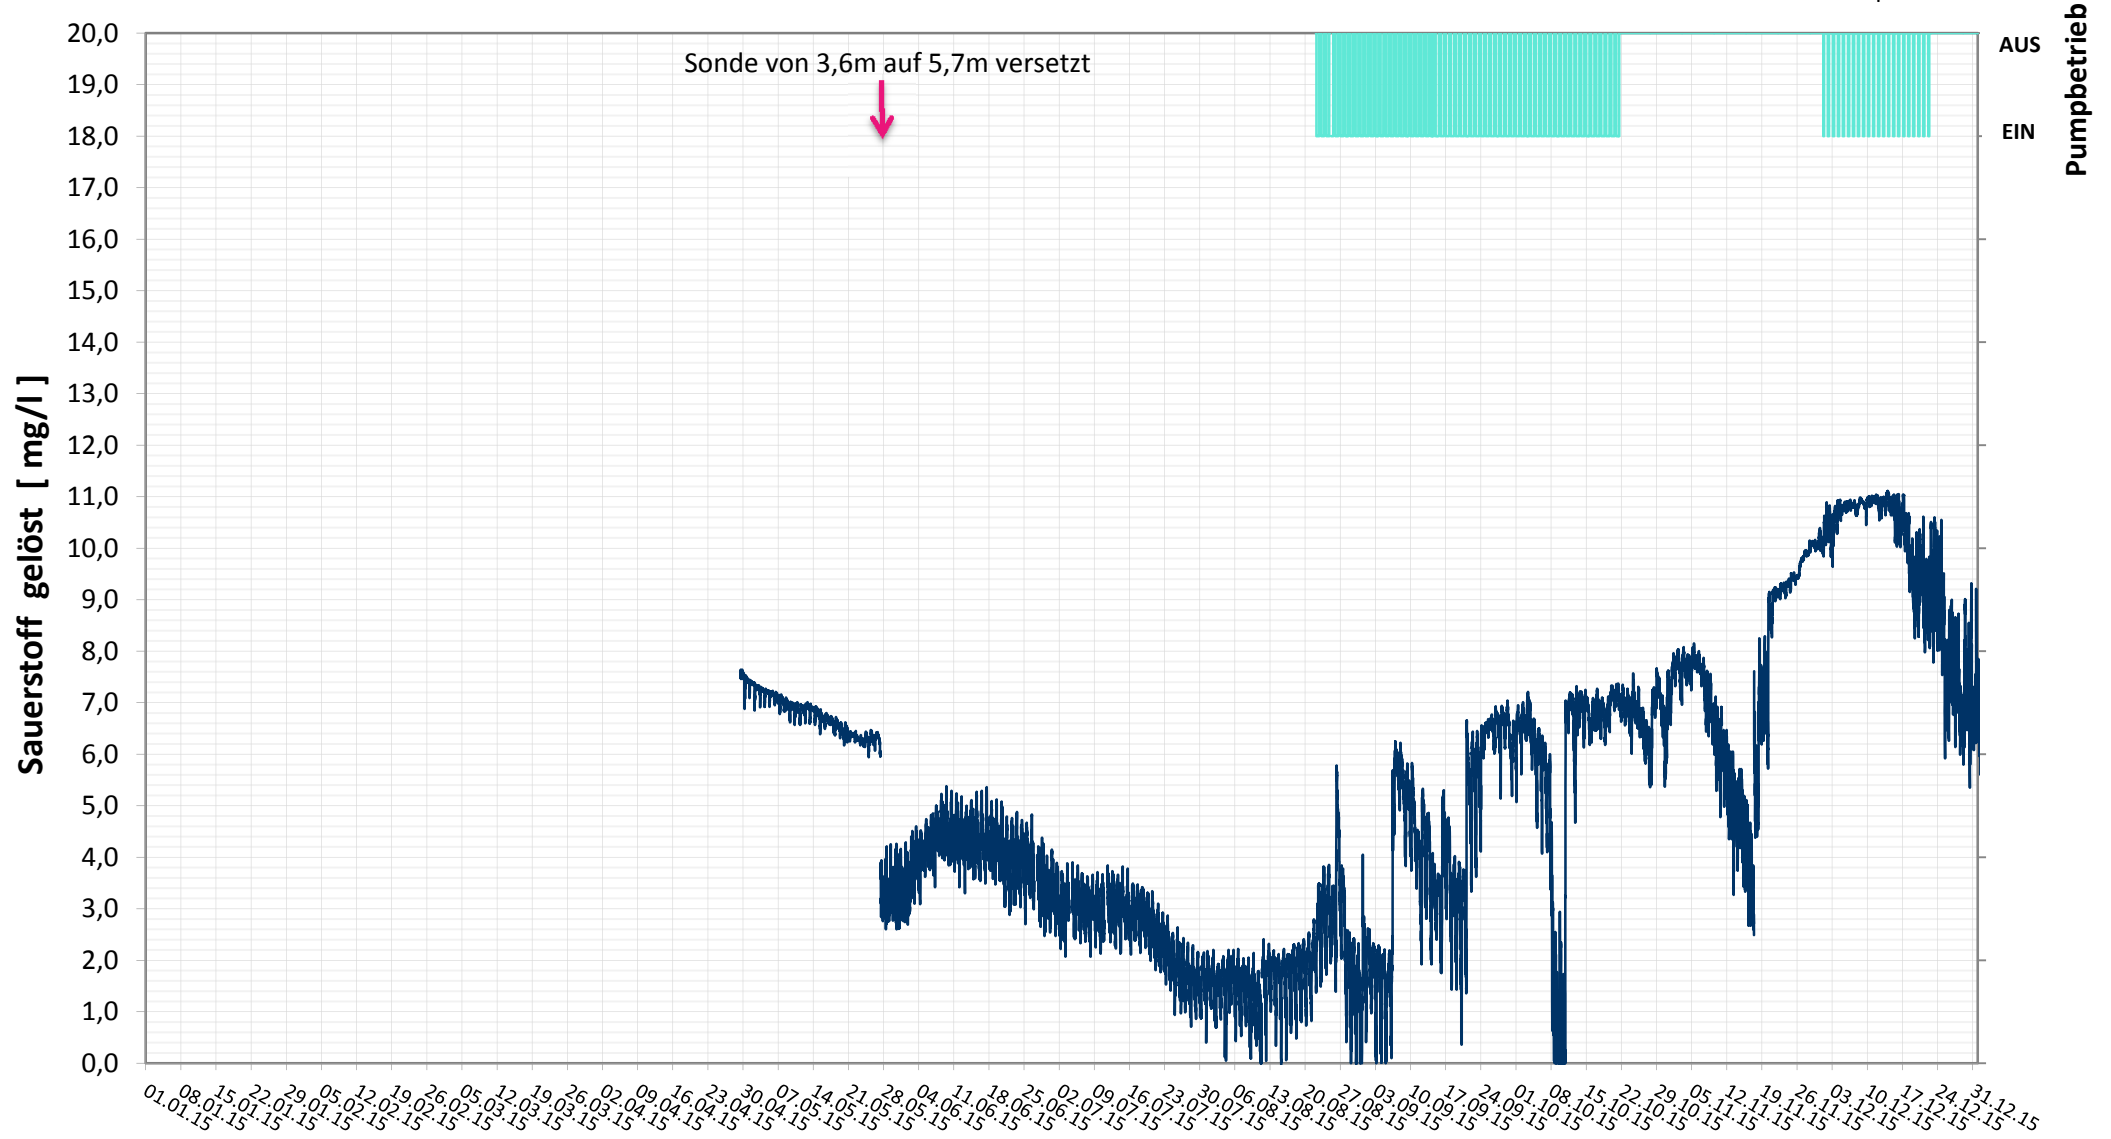

Online Station ESTERHAZY SEE IV

SAUERSTOFF GELÖST

— Sauerstoff gelöst
 — Status Pumpe

Bereinigte 15 Minuten Online Messwerte vorbehaltlich weiterer Detailevaluierung