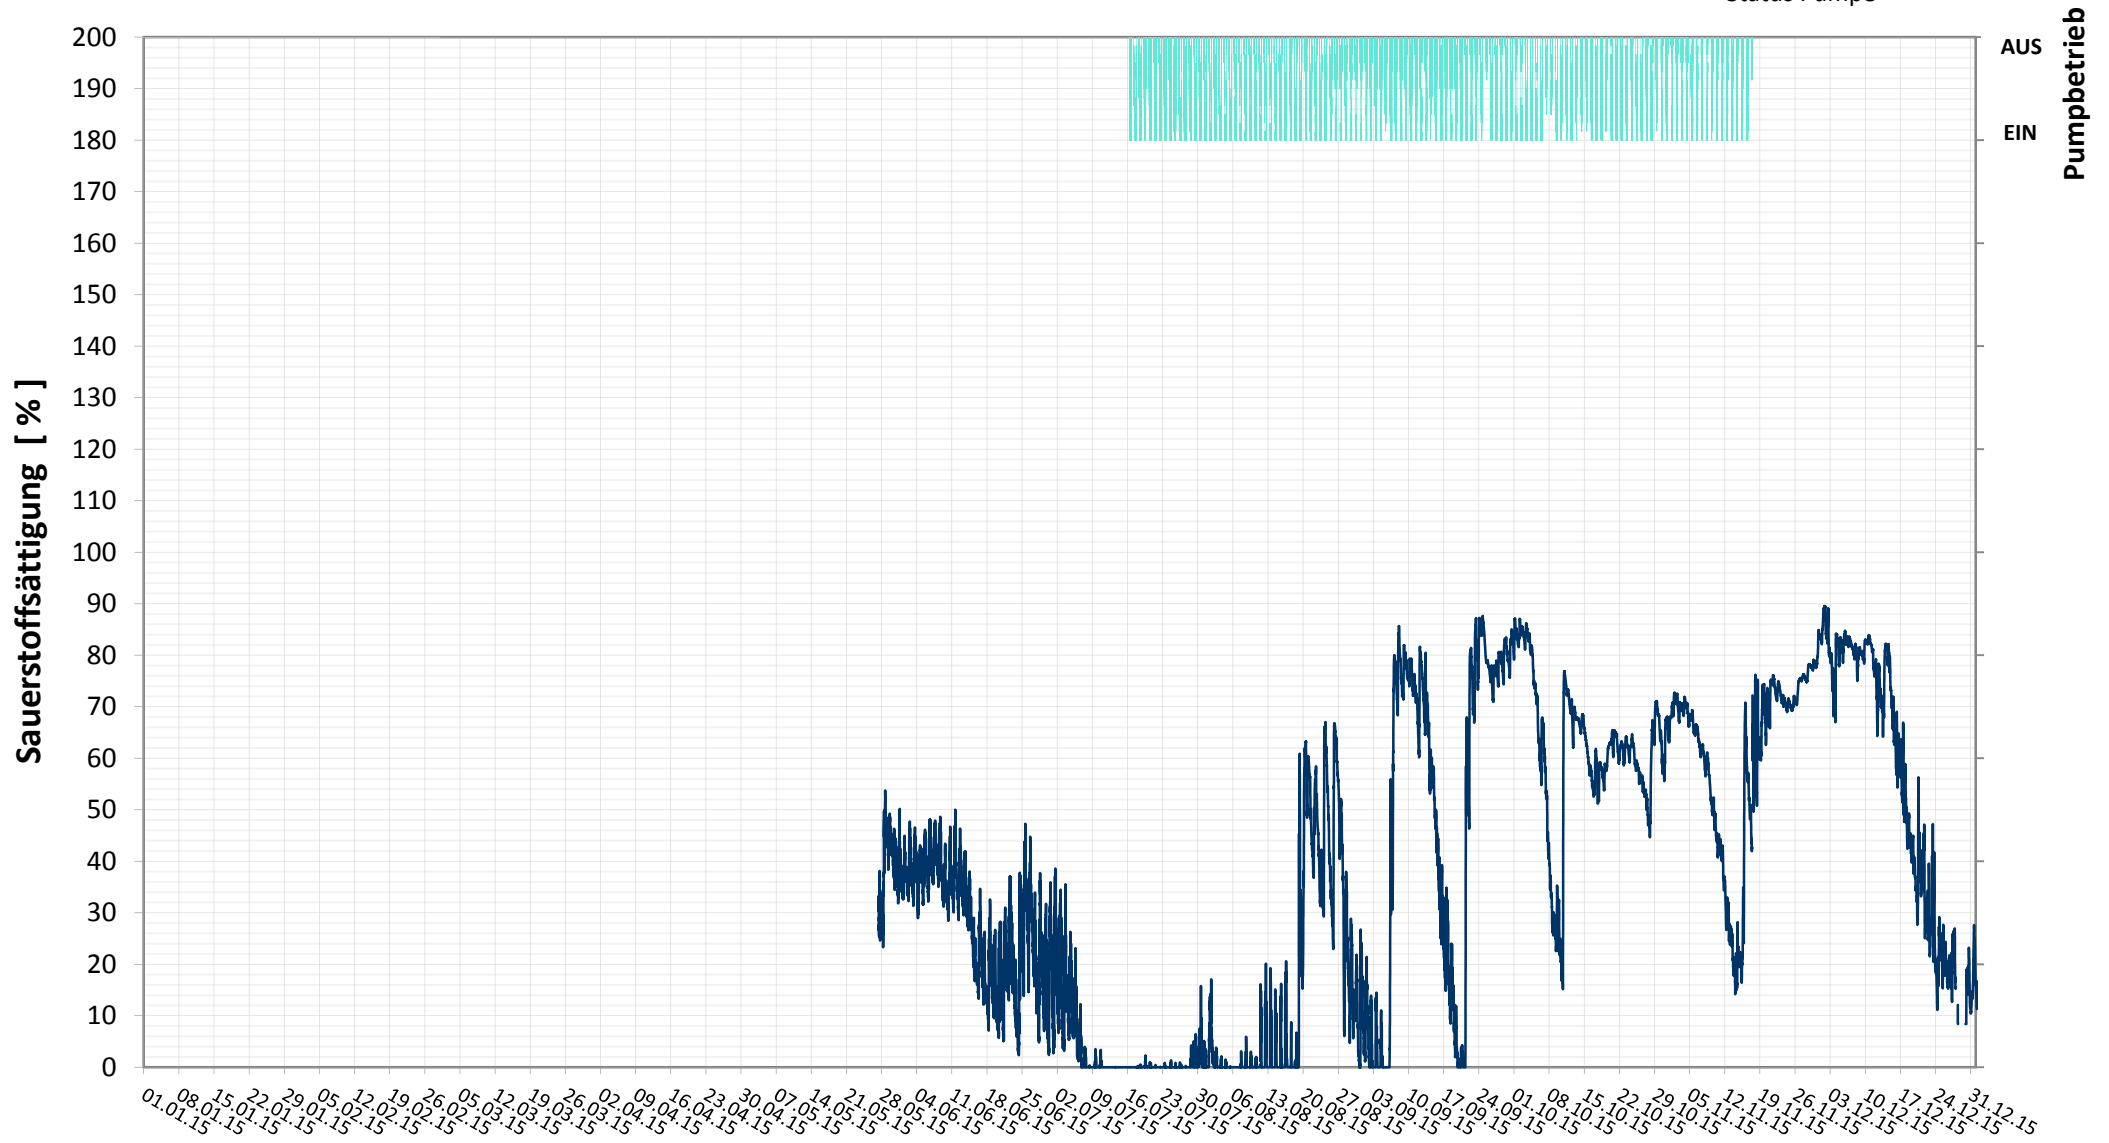

Online Station ESTERHAZY SEE IVa

SAUERSTOFFSÄTTIGUNG

— Sauerstoffsättigung
— Status Pumpe

Bereinigte 15 Minuten Online Messwerte vorbehaltlich weiterer Detailevaluierung