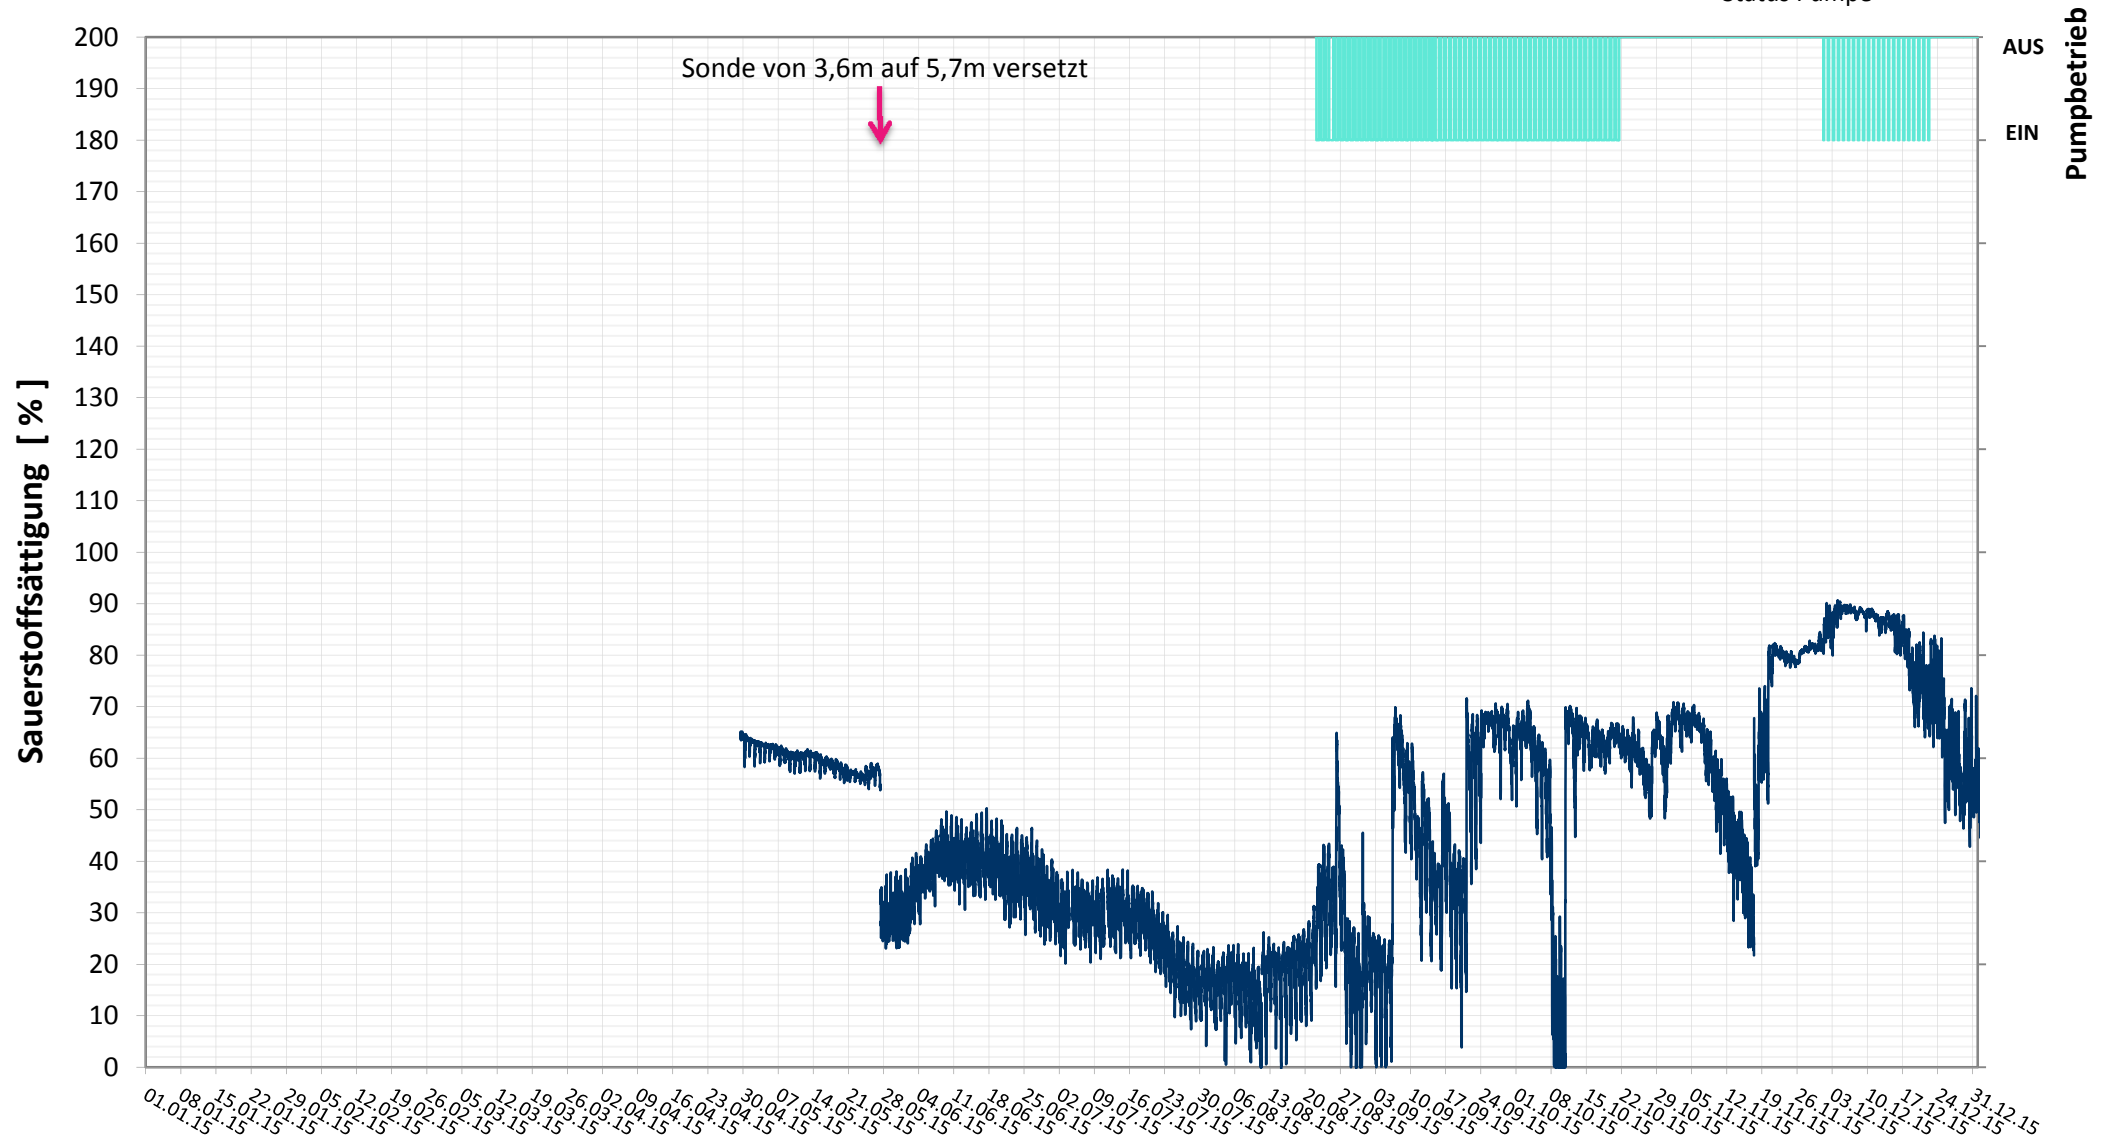

Online Station ESTERHAZY SEE IV SAUERSTOFFSÄTTIGUNG

— Sauerstoffsättigung
— Status Pumpe

Bereinigte 15 Minuten Online Messwerte vorbehaltlich weiterer Detailevaluierung