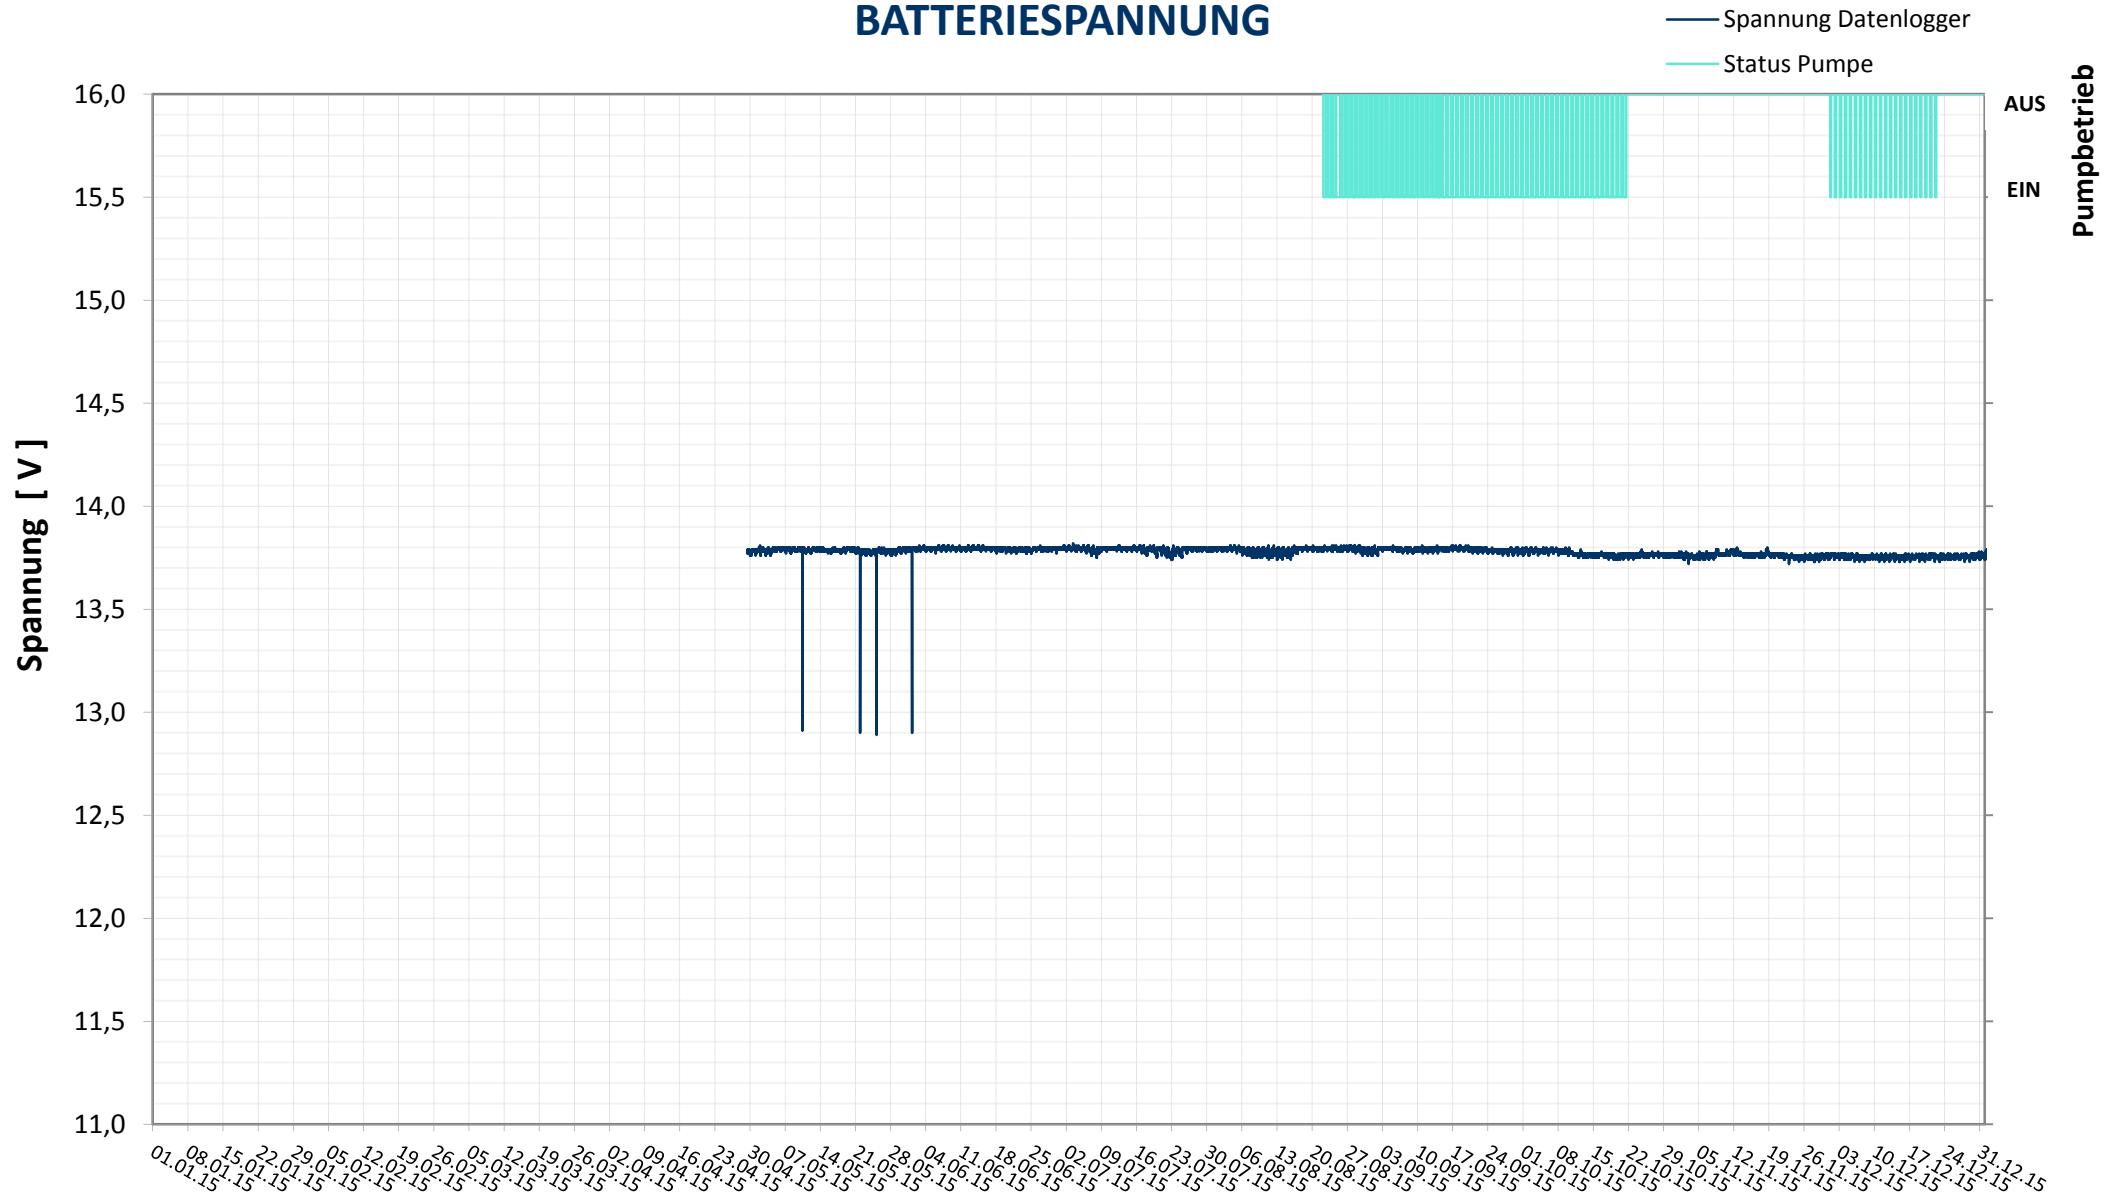

Online Station ESTERHAZY SEE IV

BATTERIESPANNUNG

Bereinigte 15 Minuten Online Messwerte vorbehaltlich weiterer Detailevaluierung